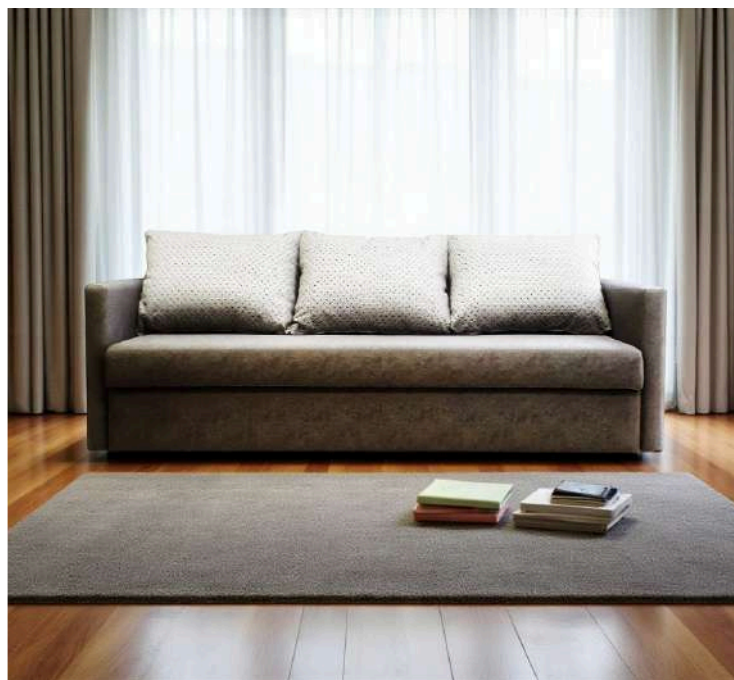

Рино

Диван для гостиной, для ежедневного сна и отдыха. Отличный вариант для квартиры, где нет возможности установить кровать. Диван трансформируется в спальное место. Имеет нишу для хранения постельного белья. Более 1000 вариантов обивочного материала. Блок независимых пружин.