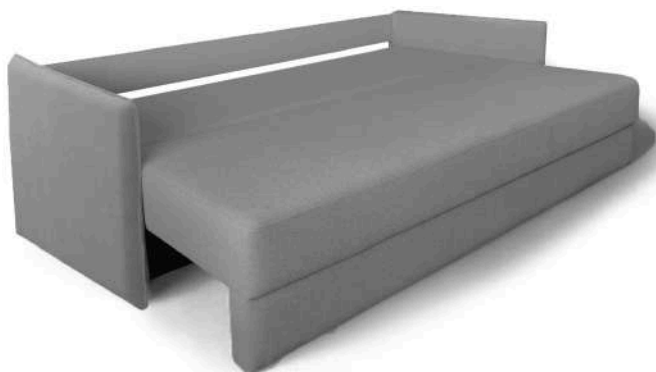

Характеристики:

Максимальная нагрузка на одно спальное место - 150кг. Габариты ШГВ: 2140x1000x900мм. Высота сиденья от пола - 440мм. Глубина сиденья до спинки (без приспинной подушки) - 740мм. Глубина посадки до подушки - 520мм. Наполнение сиденья - пружинный блок + ППУ, наполнение спинки - пружинный блок + ППУ, наполнение приспинных подушек - холлофайбер люкс. Ширина локотника - 60мм, высота локотника от пола - 660мм. Спальное место - 1990x1450мм. Опоры - 35мм, пластик. Механизм трансформации - еврокнижка. Наличие задней ограничительной планки - есть.